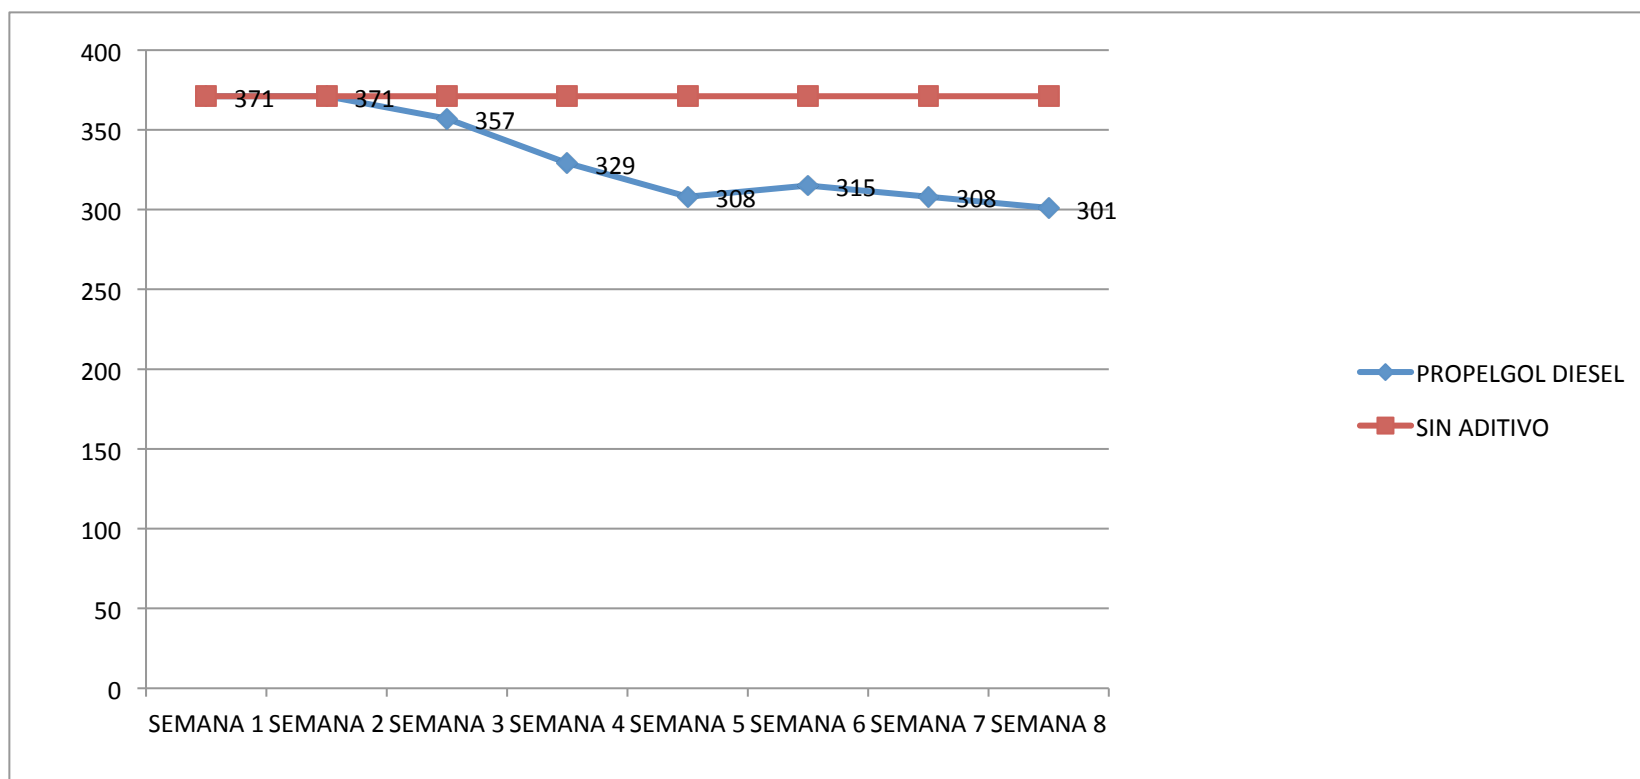

Mercedes O 500	SEMANA 1	SEMANA 2	SEMANA 3	SEMANA 4	SEMANA 5	SEMANA 6	SEMANA 7	SEMANA 8
BOGOTA-SOGAMOSO	27	27	26	24	22	23	22	22
SOGAMOSO-BOGOTA	26	26	25	23	22	22	22	21
TOTAL CONSUMO	53	53	51	47	44	45	44	43
Total semana	371	371	357	329	308	315	308	301

SEMANA	SEMANA 1	SEMANA 2	SEMANA 3	SEMANA 4	SEMANA 5	SEMANA 6	SEMANA 7	SEMANA 8
PROPELGOL DIESEL	371	371	357	329	308	315	308	301
SIN ADITIVO	371	371	371	371	371	371	371	371

AHORRO
18,86792453