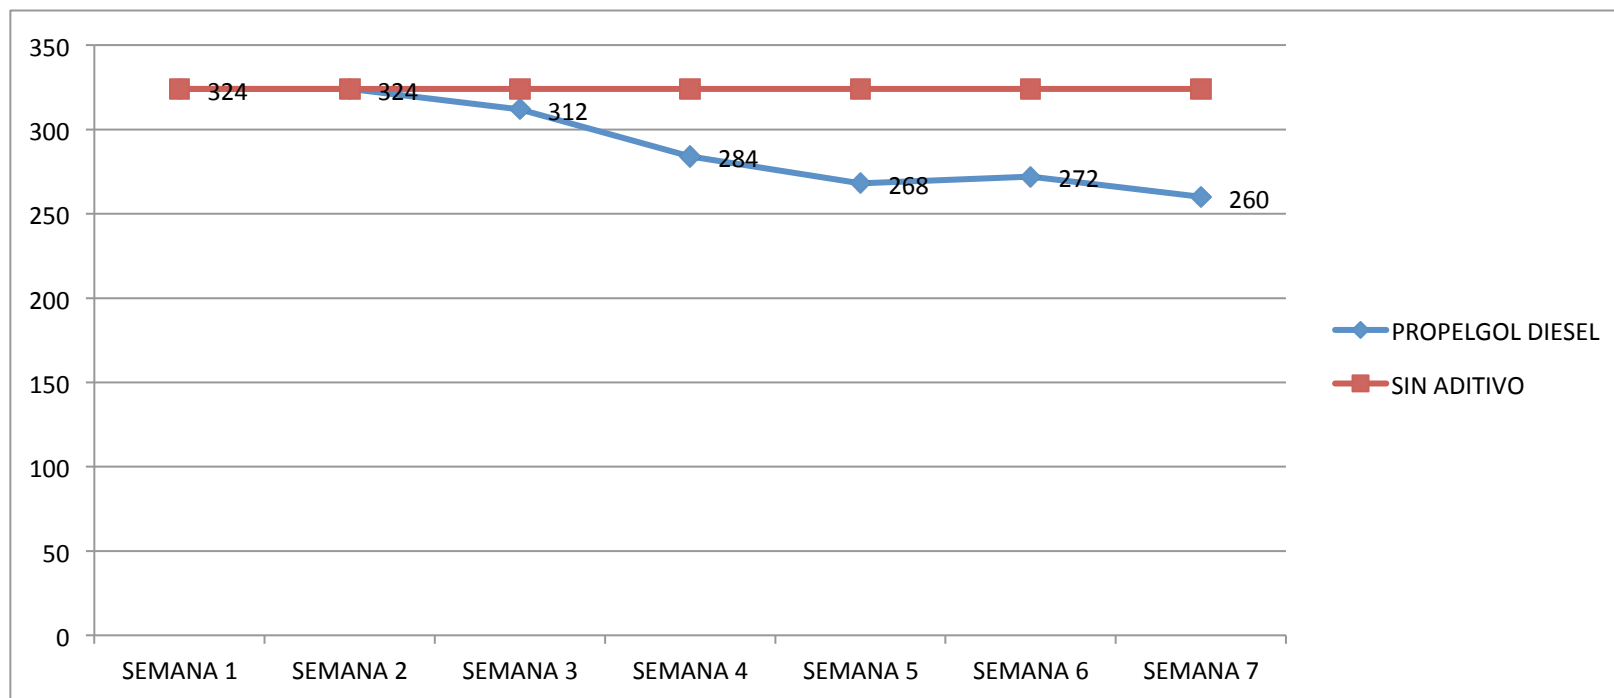

Kenworth ISX 450	SEMANA 1	SEMANA 2	SEMANA 3	SEMANA 4	SEMANA 5	SEMANA 6	SEMANA 7
BOGOTA-SOGAMOSO	41	41	40	35	34	34	32
SOGAMOSO-BOGOTA	40	40	38	36	33	34	33
TOTAL CONSUMO	81	81	78	71	67	68	65
Total semana	324	324	312	284	268	272	260

SEMANA	SEMANA 1	SEMANA 2	SEMANA 3	SEMANA 4	SEMANA 5	SEMANA 6	SEMANA 7
PROPELGOL DIESEL	324	324	312	284	268	272	260
SIN ADITIVO	324	324	324	324	324	324	324

AHORRO
17,283,950.62