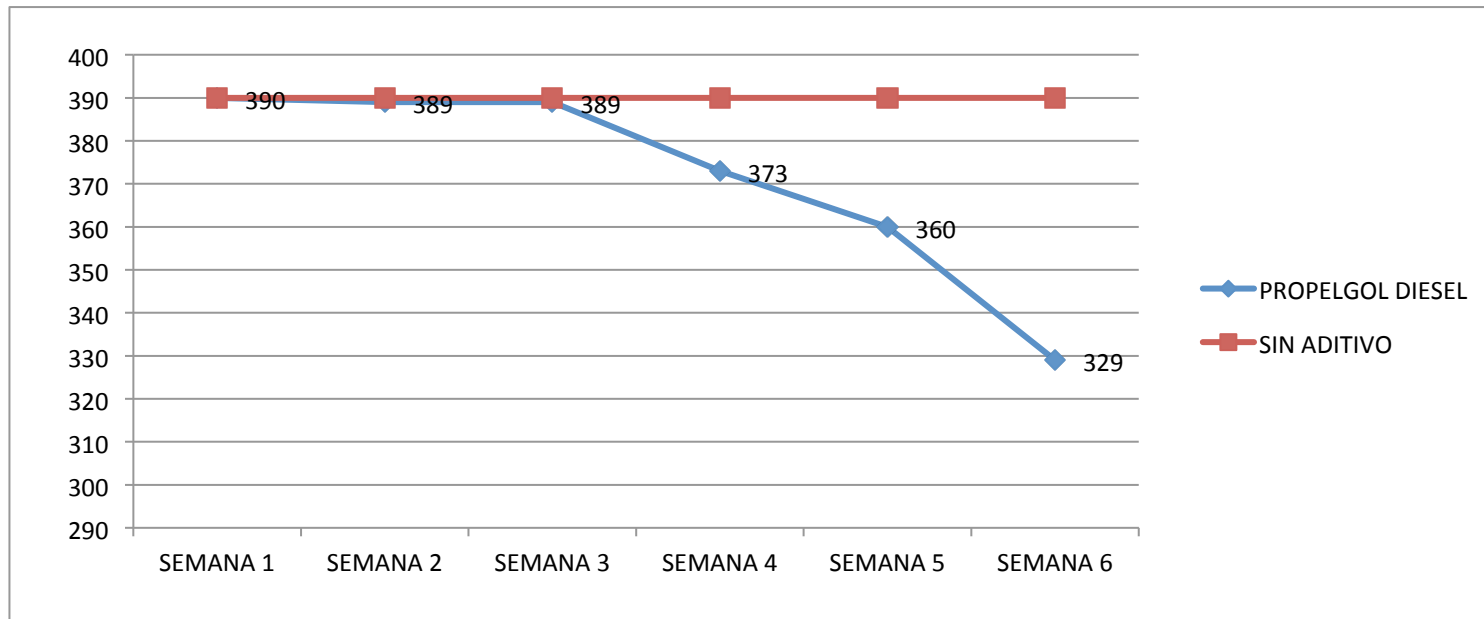

Kenworth ISX 400	SEMANA 1	SEMANA 2	SEMANA 3	SEMANA 4	SEMANA 5	SEMANA 6
TUNJA- CARTAGENA-BOGOTA	185	186	185	176	170	157
CARTAGENA-BOGOTA-TUNJA	205	203	204	197	190	172
TOTAL CONSUMO	390	389	389	373	360	329
Total semana	390	389	389	373	360	329

SEMANA	SEMANA 1	SEMANA 2	SEMANA 3	SEMANA 4	SEMANA 5	SEMANA 6
PROPELGOL DIESEL	390	389	389	373	360	329
SIN ADITIVO	390	390	390	390	390	390

AHORRO
15,64102564