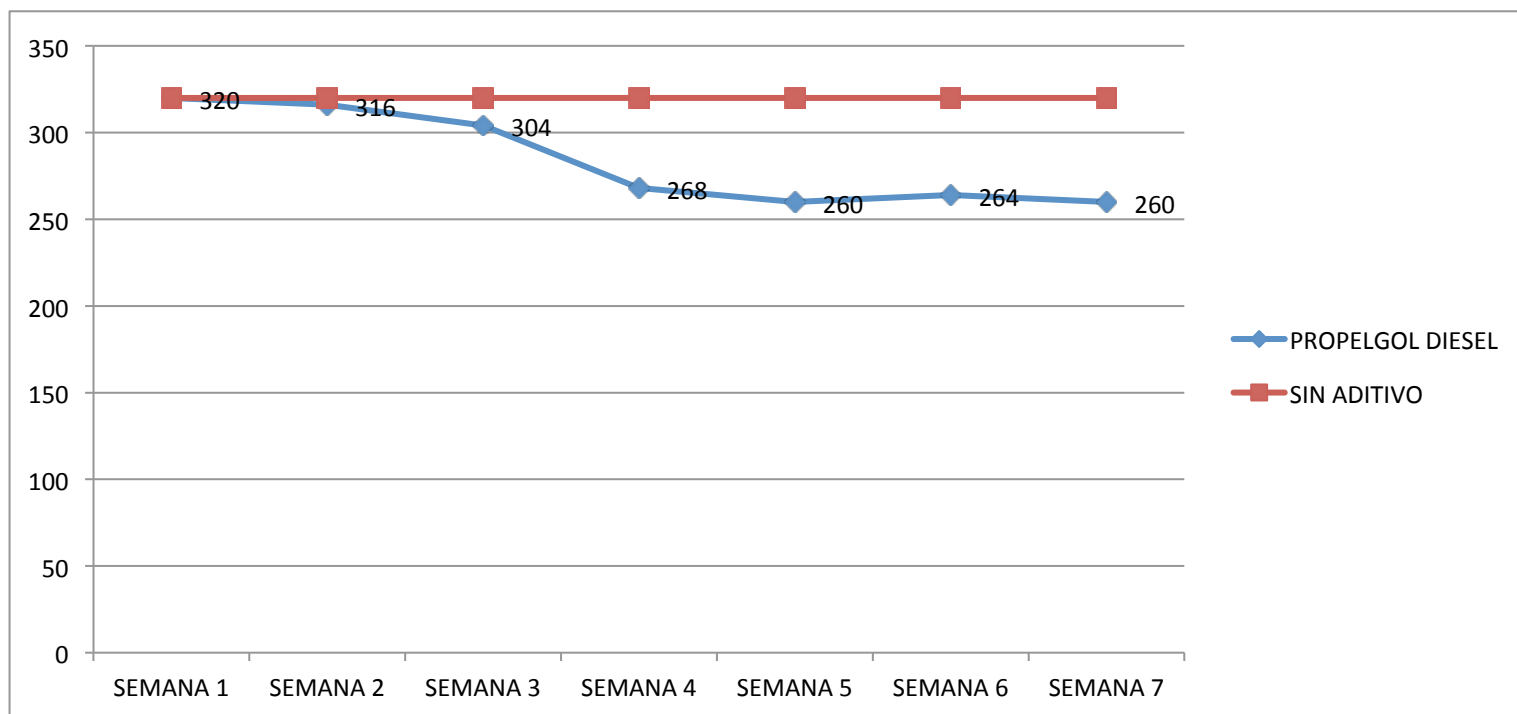

Caterpillar C15 500	SEMANA 1	SEMANA 2	SEMANA 3	SEMANA 4	SEMANA 5	SEMANA 6	SEMANA 7
	40	40	38	33	32	33	32
	40	39	38	34	33	33	33
TOTAL CONSUMO	80	79	76	67	65	66	65
Total semana	320	316	304	268	260	264	260

SEMANA	SEMANA 1	SEMANA 2	SEMANA 3	SEMANA 4	SEMANA 5	SEMANA 6	SEMANA 7
PROPELGOL DIESEL	320	316	304	268	260	264	260
SIN ADITIVO	320	320	320	320	320	320	320

AHORRO
18,75